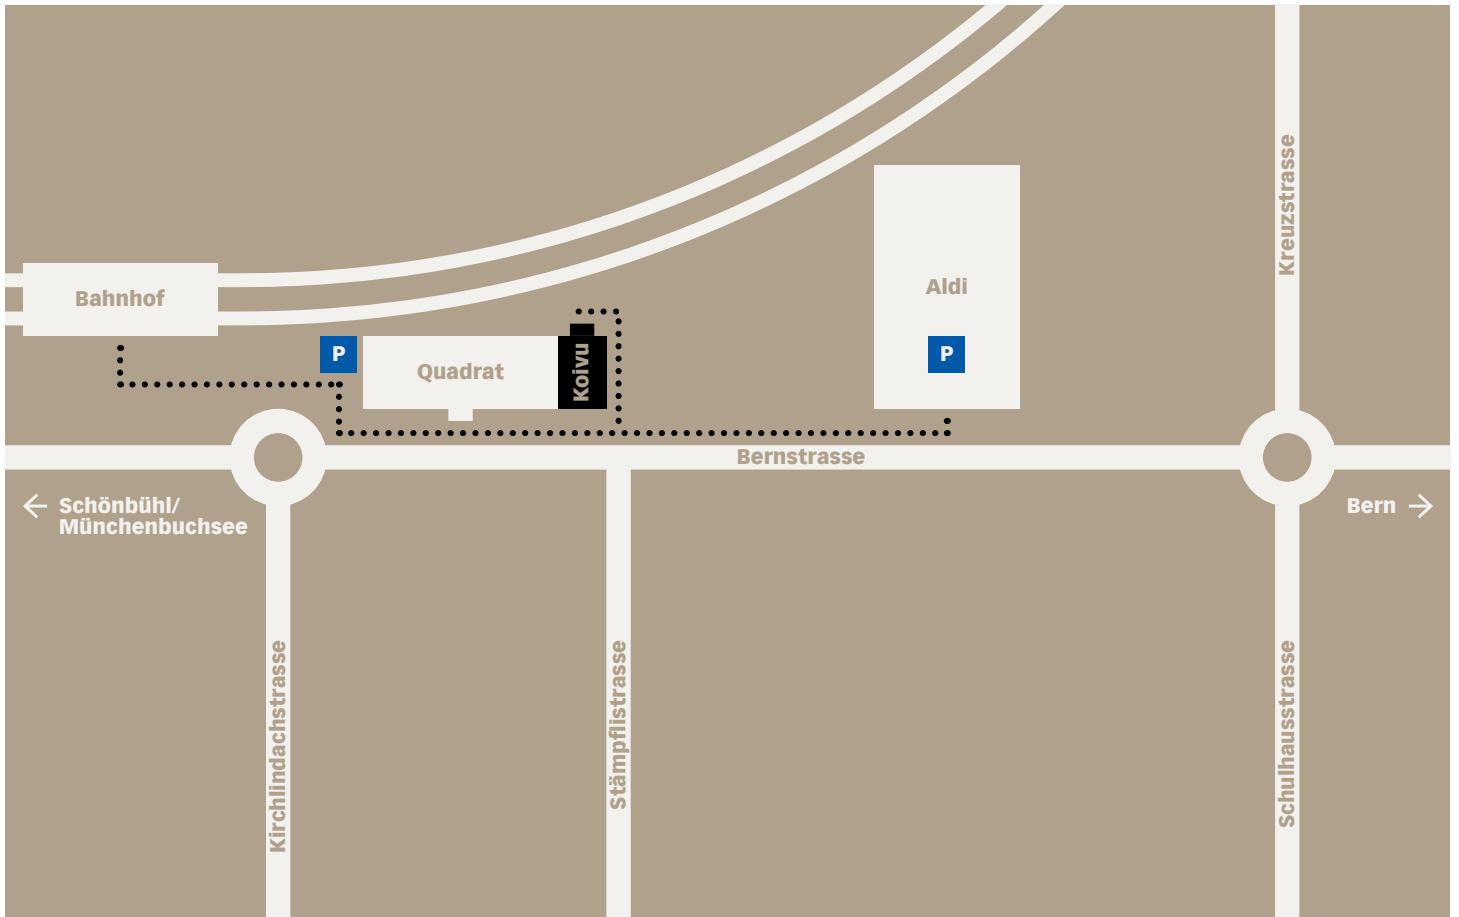

KOIVU

Koivu Treuhand AG
Bernstrasse 176
CH 3052 Zollikofen

T 031 911 07 07
info@koivu.ch
www.koivu.ch

Mit ÖV:
ab Bahnhof Zollikofen
(Bahn, S-Bahn, Postauto, Bus)
200 m Richtung Bern

Mit Auto:
ab Einstellhalle «Aldi»
(24 h in Betrieb)
150 m Richtung Zürich